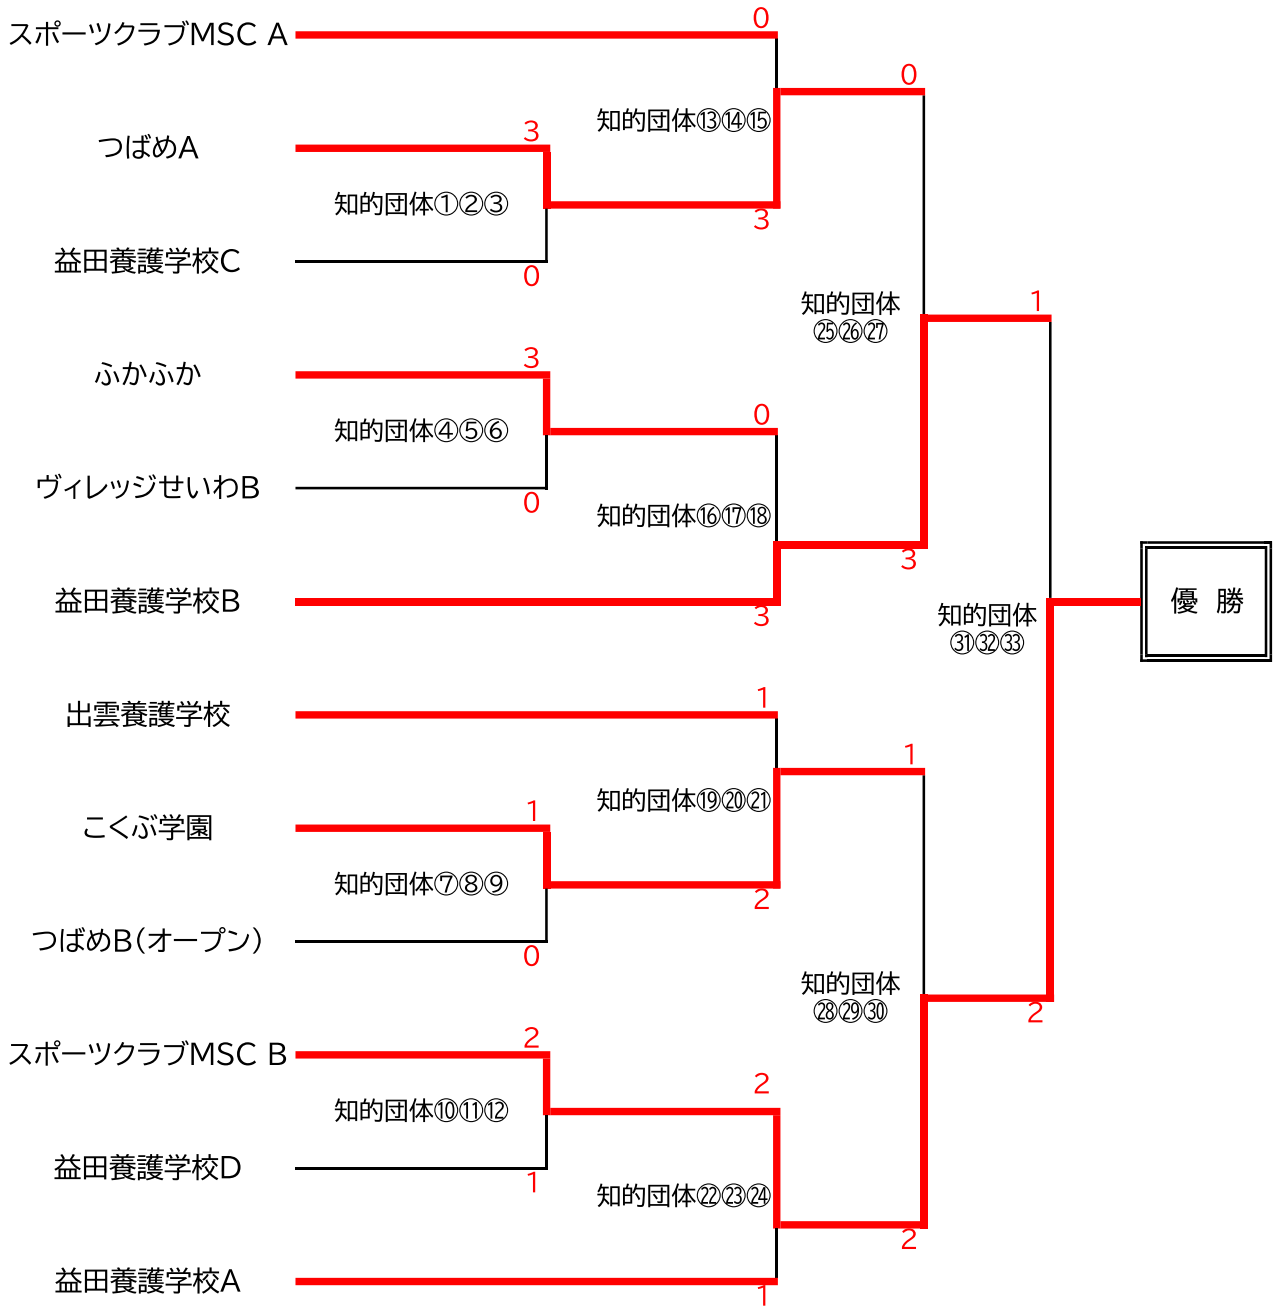

団 体 戦

【知的の部】

【精神の部】 ※精神の部の区分の参加チームが1チームのため、交流戦を組んでいます

交 流 戦

※身体の部の区分の参加者が4名に満たないため、交流戦を組んでいます。なお、競技ルールは身体障害の部の団体戦ルールを準用します。