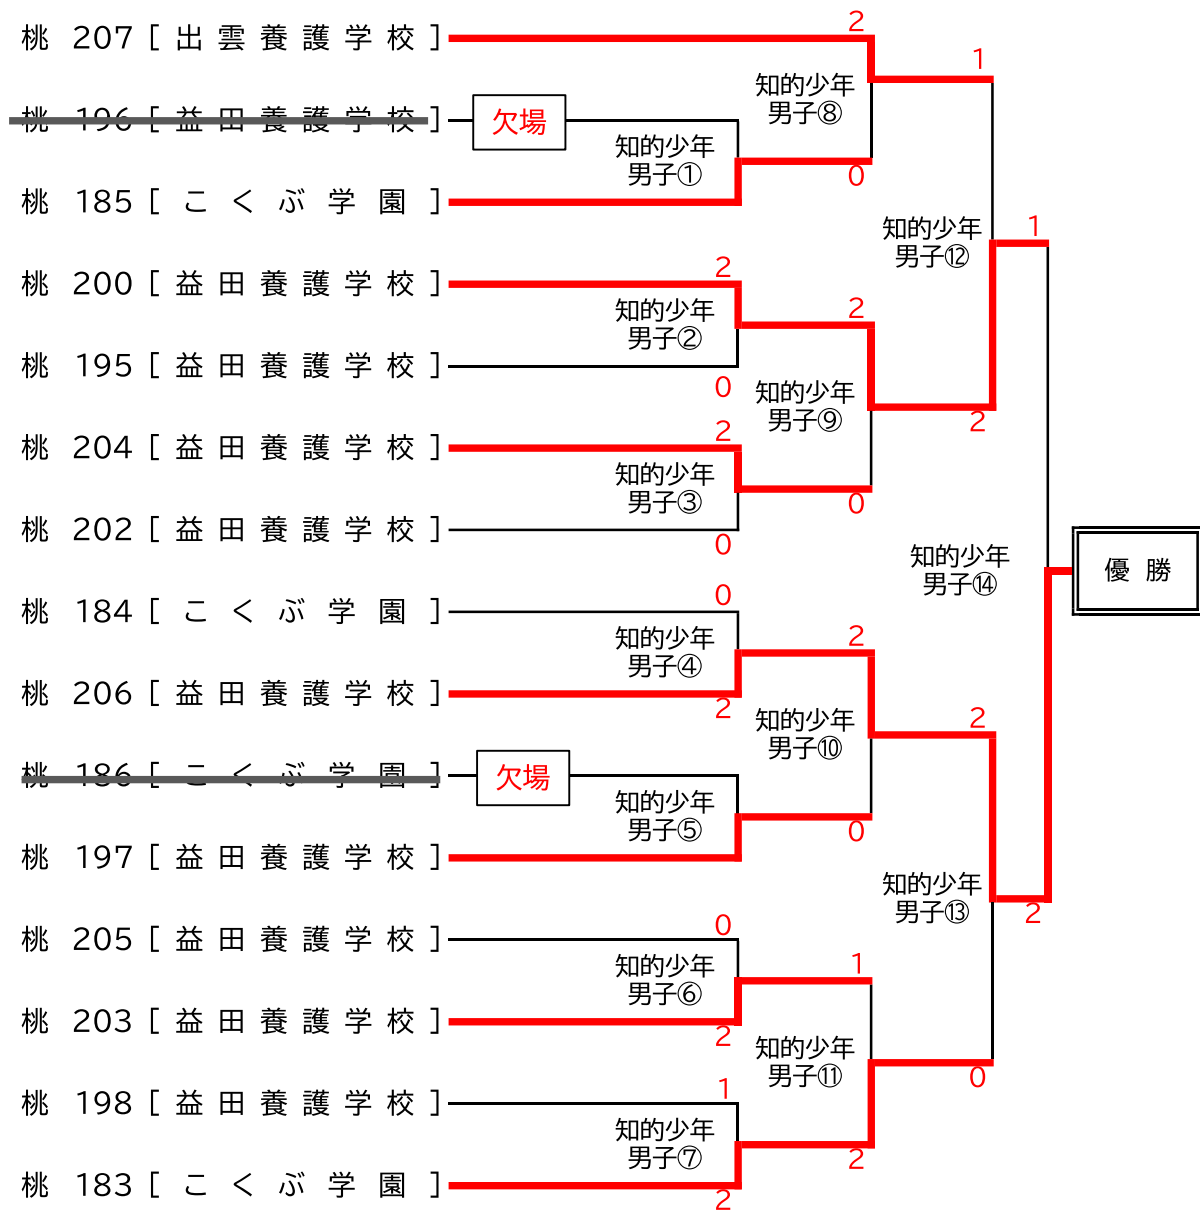

# 個人戦

## 【身体の部 4名】

# 【知的の部(男子)】

〈少年男子(15名)〉

〈青年男子(10名)〉

〈壮年男子(10名)〉

## 【知的の部(女子)】