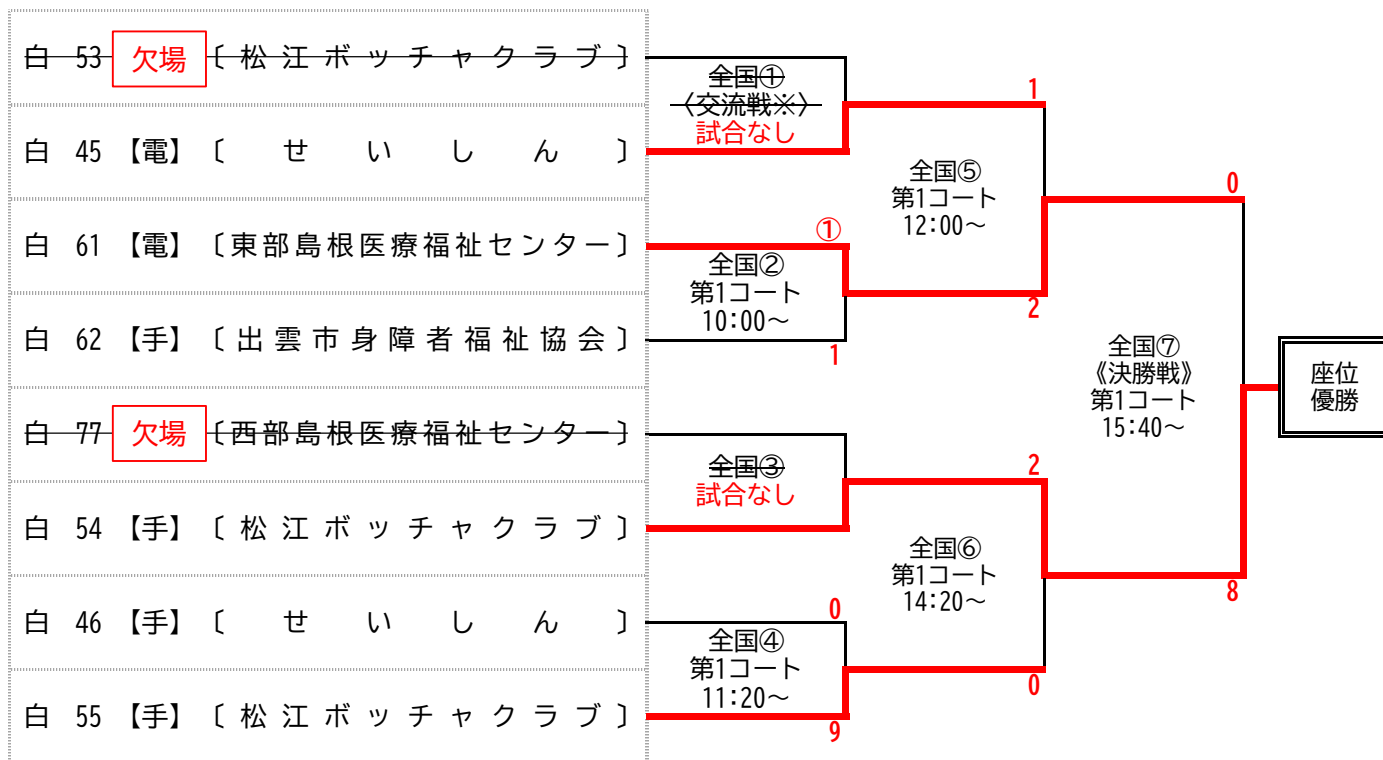

【全国障害者スポーツ大会出場希望者の部】

※立位の部の参加者が1名のため、座位の部参加者との交流戦を行う。
 なお交流戦では試合結果によらず、座位の部参加者が勝ち上がるものとする。